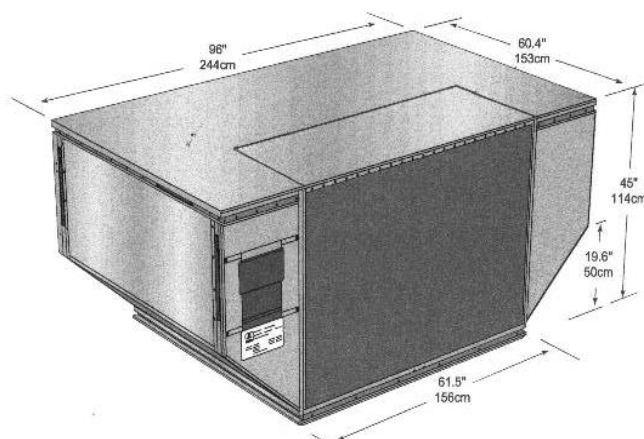

UNITES DE CHARGEMENT PAR TYPE D'AVION

ULD A330

96" pallet

Palette Cargo PMC – A330
Volume: 11 m³
Tare: 120 kg
Poids brut maximum: 4 625 kg

ULD A320

Conteneur Cargo AKH – A320
Volume: 3,6 m³
Tare: 85 kg
Poids brut maximum: 1 134 kg

Conteneur Cargo AKE – A330
Volume: 4,5 m³
Tare: 80 kg
Poids brut maximum: 1 588 kg

Palette Cargo PKC– A320
Volume: 3,5 m³
Tare: 55 kg
Poids brut maximum: 1 135 kg

DELEGATION FRET AIRCALIN – fret@aircalin.nc