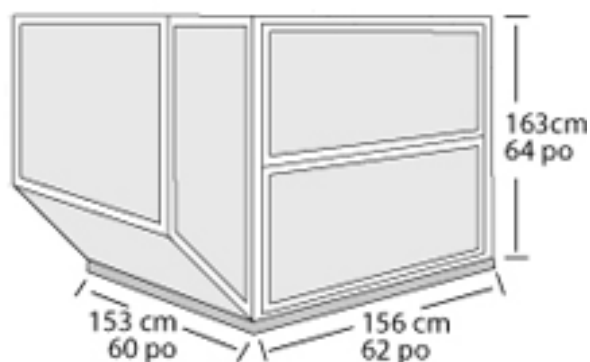

UNITES DE CHARGEMENT PAR TYPE D'AVION

ULD A330

96" pallet

Palette Cargo PMC – A330
Volume: 11 m³
Tare: 120 kg
Poids brut maximum: 4 625 kg

ULD A320

Conteneur Cargo AKH – A320
Volume: 3,6 m³
Tare: 85 kg
Poids brut maximum: 1 134 kg

Conteneur Cargo AKE – A330
Volume: 4,5 m³
Tare: 80 kg
Poids brut maximum: 1 588 kg

Palette Cargo PKC– A320
Volume: 3,5 m³
Tare: 55 kg
Poids brut maximum: 1 135 kg

DELEGATION FRET AIRCALIN – fret@aircalin.nc