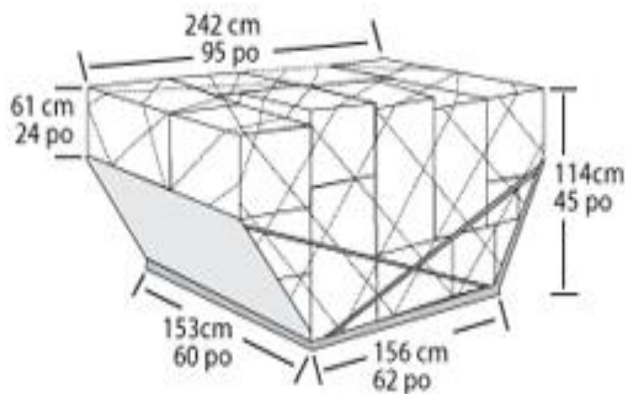

UNITES DE CHARGEMENT PAR TYPE D'AVION

ULD A330

96" pallet

Palette Cargo PMC – A330
Volume: 11 m³
Tare: 120 kg
Poids brut maximum: 4 625 kg

ULD A320

Conteneur Cargo AKH – A320
Volume: 3,6 m³
Tare: 85 kg
Poids brut maximum: 1 134 kg

Conteneur Cargo AKE – A330
Volume: 4,5 m³
Tare: 80 kg
Poids brut maximum: 1 588 kg

Palette Cargo PKC– A320
Volume: 3,5 m³
Tare: 55 kg
Poids brut maximum: 1 135 kg

DELEGATION FRET AIRCALIN – fret@aircalin.nc