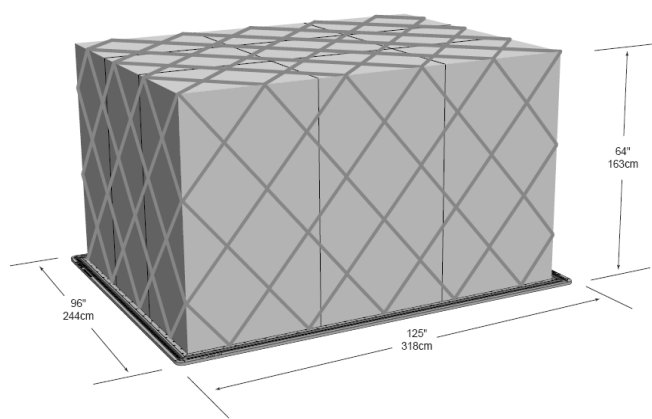

UNITES DE CHARGEMENT PAR TYPE D'AVION

ULD A330

96" pallet

Palette Cargo PMC – A330
Volume: 11 m³
Tare: 120 kg
Poids brut maximum: 4 625 kg

ULD A320

Conteneur Cargo AKH – A320
Volume: 3,6 m³
Tare: 85 kg
Poids brut maximum: 1 134 kg

Conteneur Cargo AKE – A330
Volume: 4,5 m³
Tare: 80 kg
Poids brut maximum: 1 588 kg

Palette Cargo PKC– A320
Volume: 3,5 m³
Tare: 55 kg
Poids brut maximum: 1 135 kg

DELEGATION FRET AIRCALIN – fret@aircalin.nc